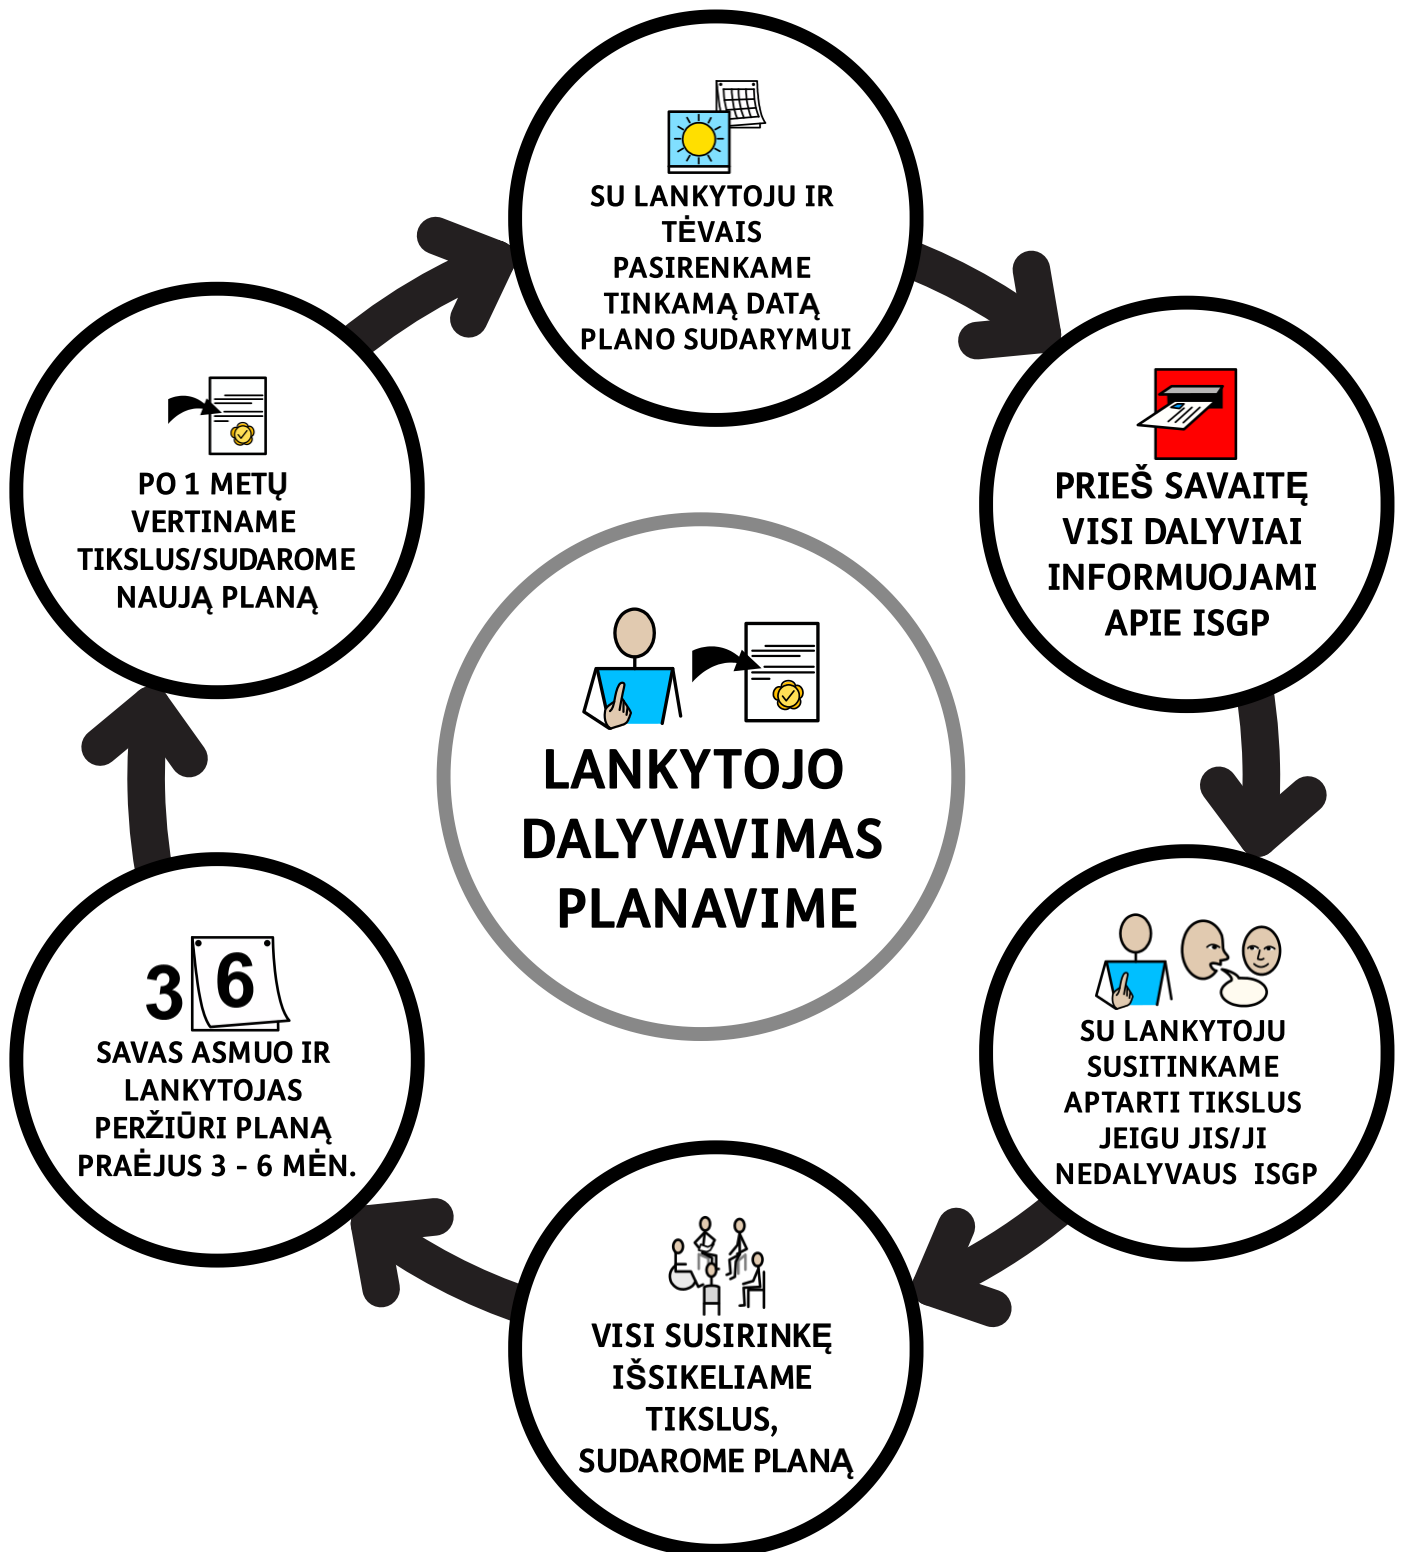

"KORIO" LANKYTOJO ĮTRAUKIMO Į INDIVIDUALAUS PLANAVIMO (ISGP) PROCESĄ PROCEDŪROS

NAUJIEMS LANKYTOJAMS ISGP SUDAROMAS PER 30 KALENDORINIŲ DIENŲ NUO PASLAUGŲ TEIKIMO PRADŽIOS